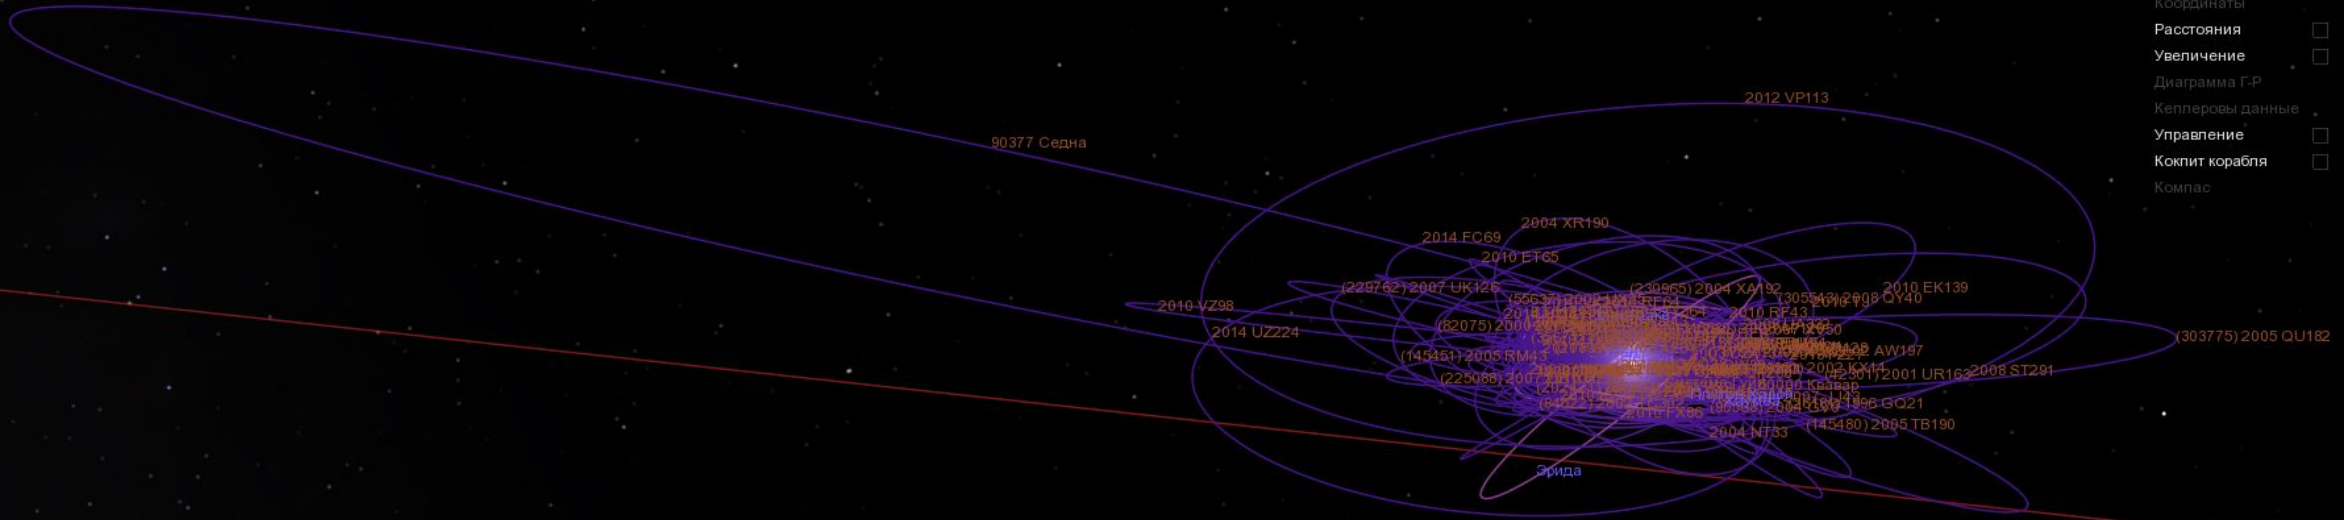

## Эрида

(здесь для сравнения, она уже  
давно признана карликовой  
планетой)

1163

98

38

97

Их орбиты, три проекции

18 фев 3605  
01:56:48 UTC  
Множитель: 1x

Установка времени

Рассеянный свет: 0,10

Автовеличина при 45°: 7,00

Светимость галактик: 0%

Настройки просмотра

Наблюдение: Sun  
Перейти Наблюдение  
Синх. вращ. Слежение

Каталог Солнечной системы  
FOV: 36° 29' 55" (1,00x)  
1x  
Каталог дополнений

- Справка
- Координаты
- Расстояния
- Увеличение
- Диаграмма Г-Р
- Кеплеровы данные
- Управление
- Кокпит корабля
- Компас

19 сен 3501  
 17:28:02 UTC  
 Множитель: 1x

Установка времени

Рассеянный свет: 0,10

Автовеличина при 45°: 7,00

Светимость галактик: 0%

Настройки просмотра

Наблюдение: Sun

Перейти Наблюдение  
 Синх. вращ. Слежение

Каталог Солнечной системы

FOV: 36° 29' 55" (1,00x)  
 1x

Каталог дополнений