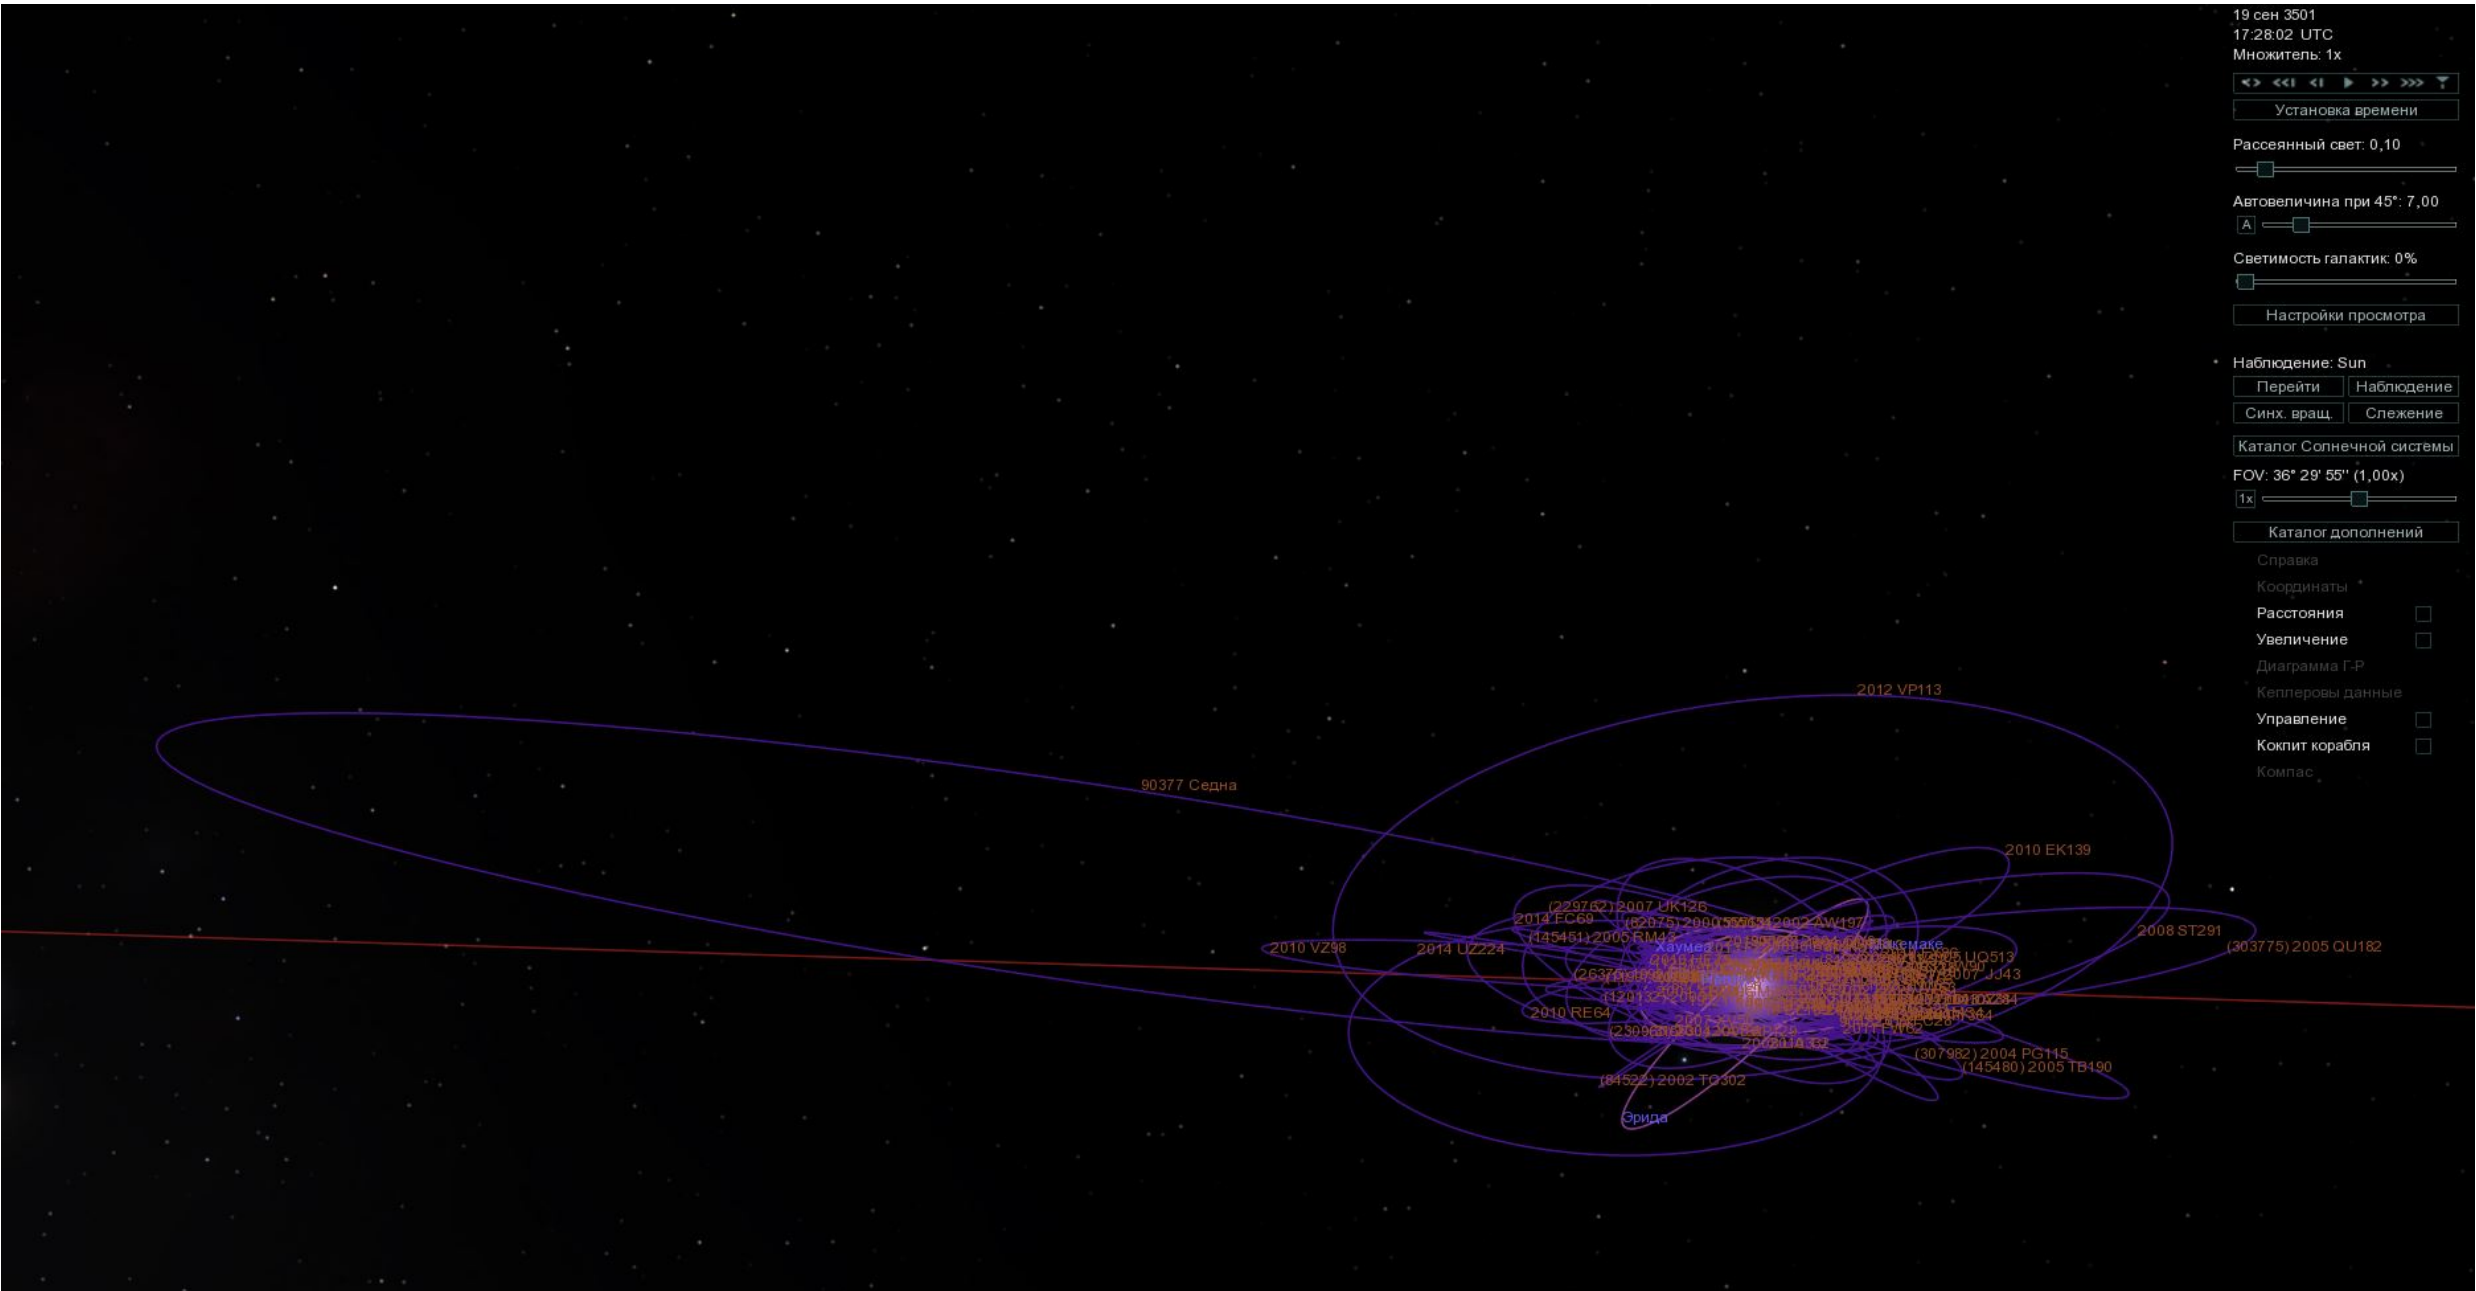

## Эрида

(здесь для сравнения, она уже  
давно признана карликовой  
планетой)

1163

98

38

97

Их орбиты, три проекции

18 фев 3605  
01:56:48 UTC  
Множитель: 1x

Установка времени

Рассеянный свет: 0,10

Автовеличина при 45°: 7,00

Светимость галактик: 0%

Настройки просмотра

Наблюдение: Sun  
Перейти Наблюдение  
Синх. вращ. Слежение

Каталог Солнечной системы  
FOV: 36° 29' 55" (1,00x)  
1x  
Каталог дополнений

- Справка
- Координаты
- Расстояния
- Увеличение
- Диаграмма Г-Р
- Кеплеровы данные
- Управление
- Кокпит корабля
- Компас

19 сен 3501  
 17:28:02 UTC  
 Множитель: 1x

Установка времени

Рассеянный свет: 0,10

Автовеличина при 45°: 7,00

Светимость галактик: 0%

Настройки просмотра

Наблюдение: Sun

Перейти Наблюдение  
 Синх. вращ. Слежение

Каталог Солнечной системы

FOV: 36° 29' 55" (1,00x)  
 1x

Каталог дополнений