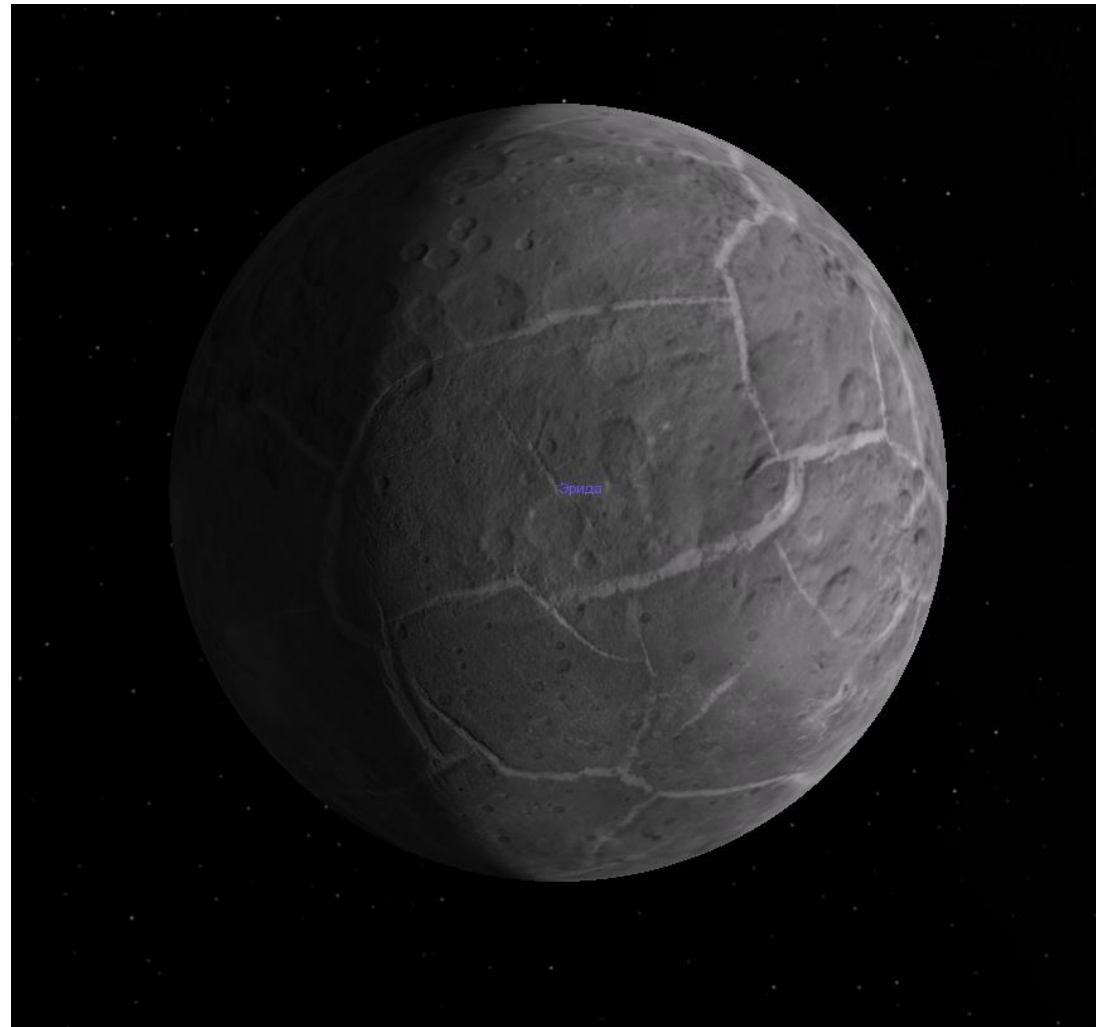

## Эрида

(здесь для сравнения, она уже  
давно признана карликовой  
планетой)

1163

98

38

97

Их орбиты, три проекции

18 фев 3605  
01:56:48 UTC  
Множитель: 1x

Установка времени

Рассеянный свет: 0,10

Автовеличина при 45°: 7,00

Светимость галактик: 0%

Настройки просмотра

Наблюдение: Sun  
Перейти Наблюдение  
Синх. вращ. Слежение

Каталог Солнечной системы  
FOV: 36° 29' 55" (1,00x)  
1x  
Каталог дополнений