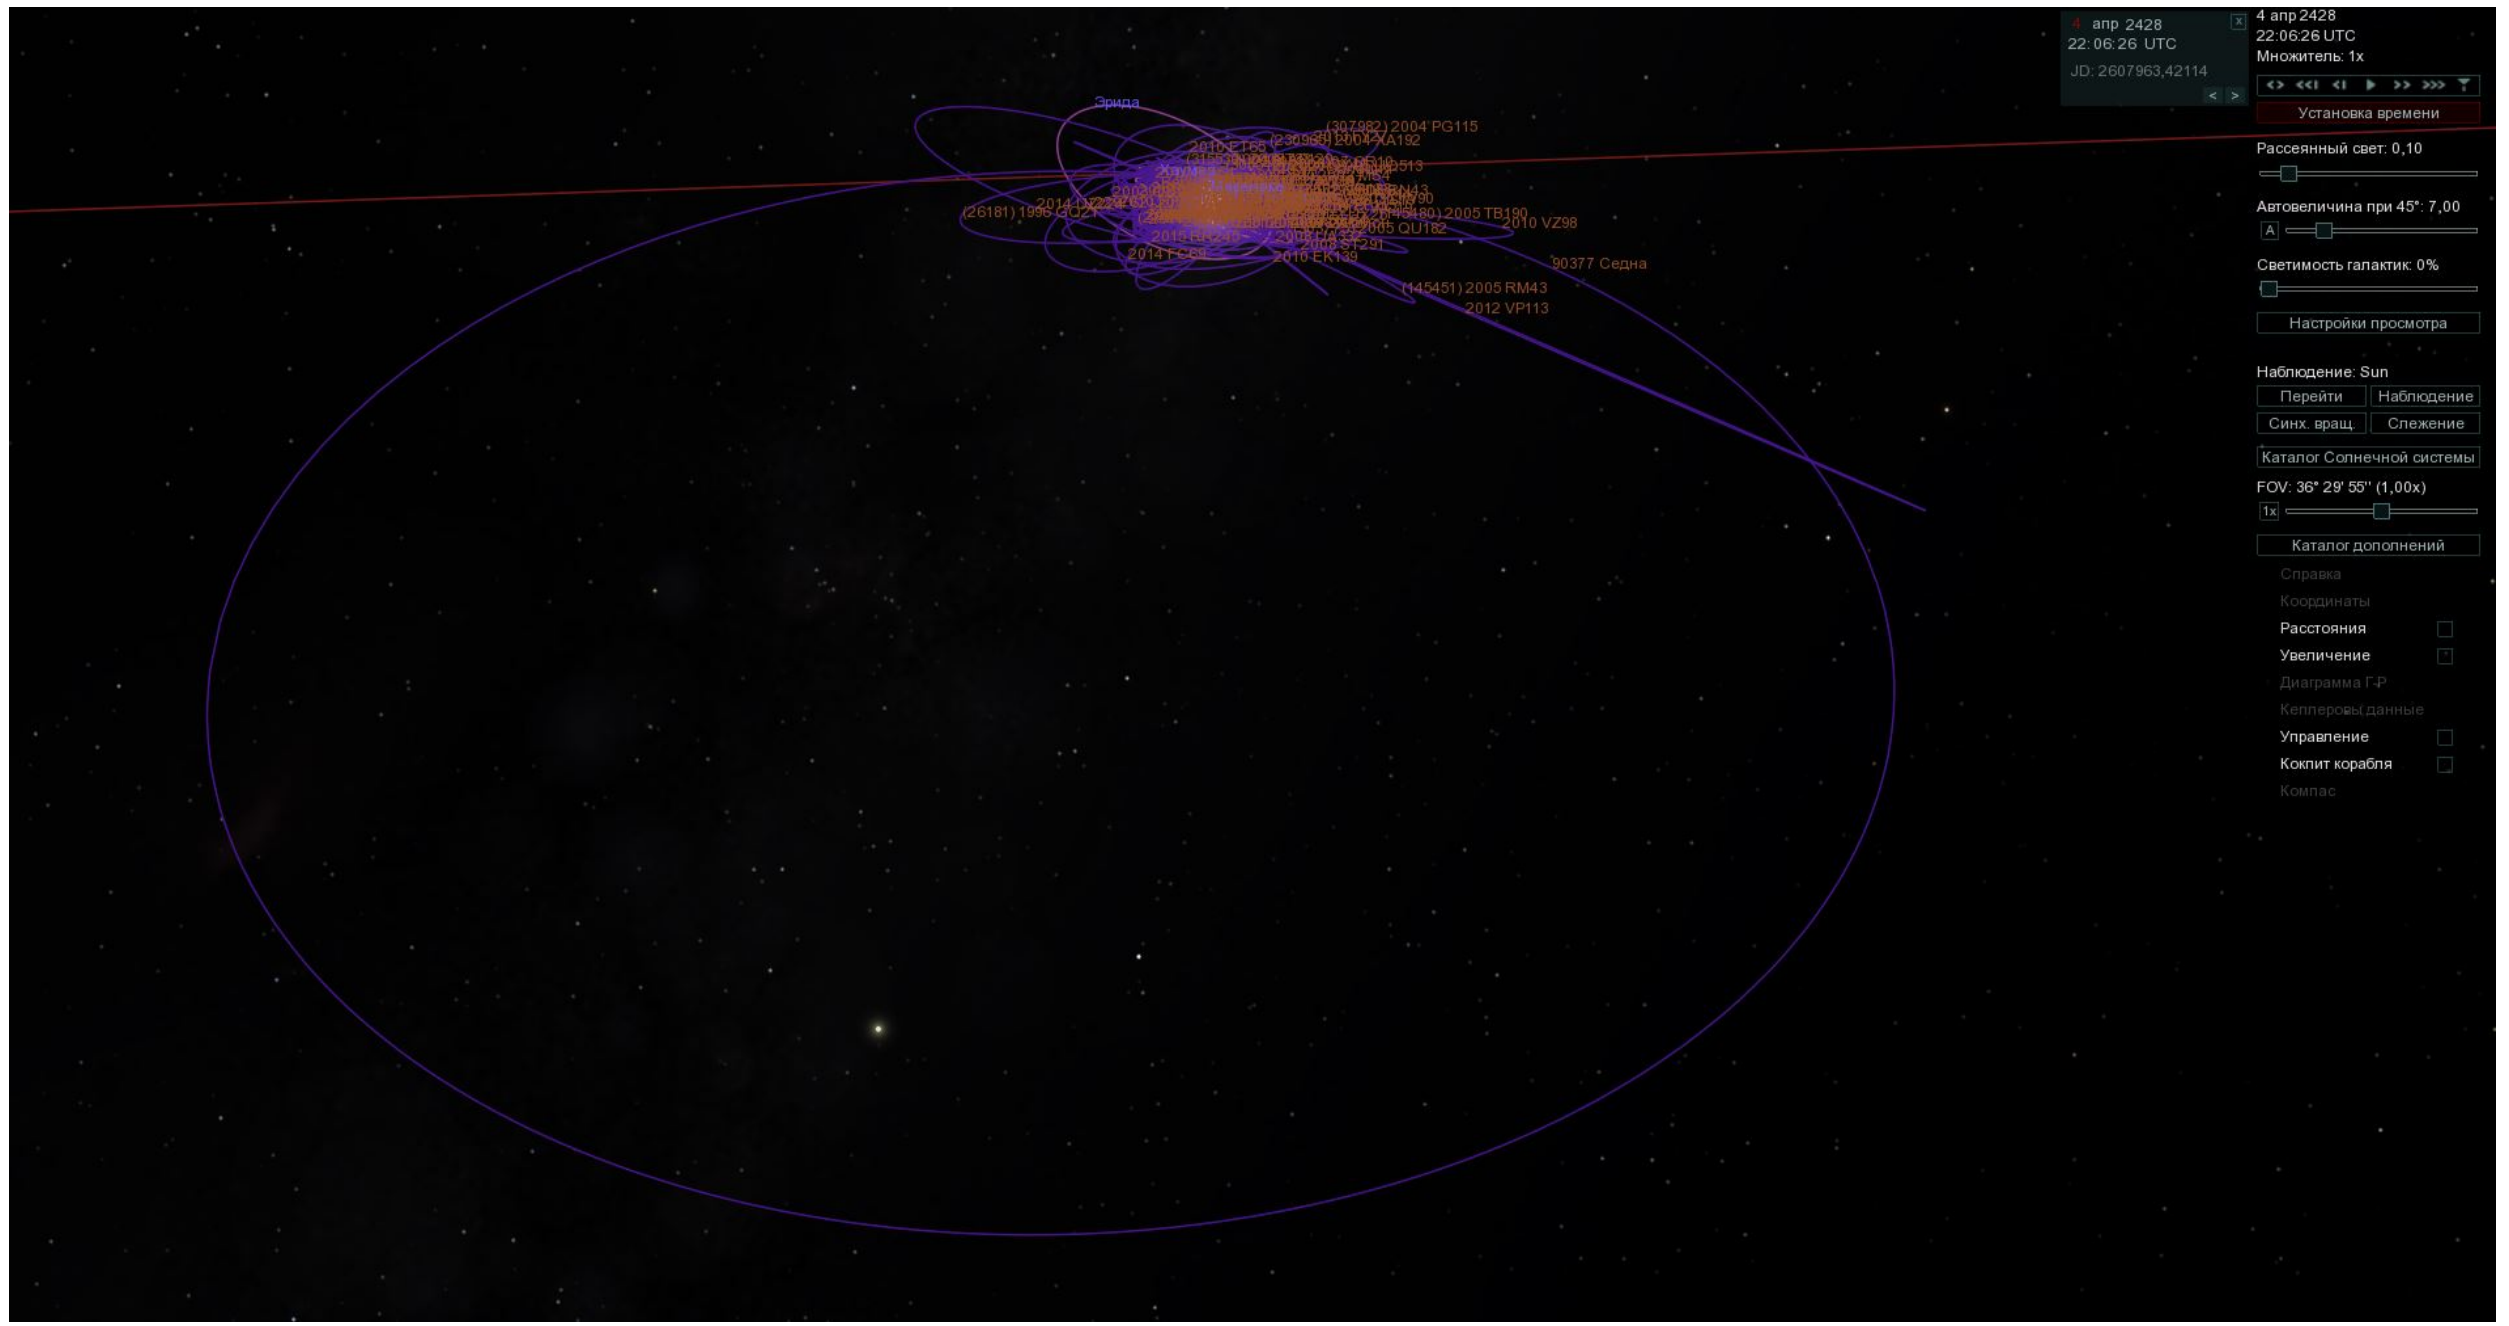

- Справка
- Координаты
- Расстояния
- Увеличение
- Диаграмма Г-Р
- Кеплеровы данные
- Управление
- Кокпит корабля
- Компас

19 сен 3501  
 17:28:02 UTC  
 Множитель: 1x

Установка времени

Рассеянный свет: 0,10

Автовеличина при 45°: 7,00

Светимость галактик: 0%

Настройки просмотра

Наблюдение: Sun

Перейти Наблюдение  
 Синх. вращ. Слежение

Каталог Солнечной системы

FOV: 36° 29' 55" (1,00x)  
 1x

Каталог дополнений

Справка  
 Координаты  
 Расстояния   
 Увеличение   
 Диаграмма Г-Р  
 Кеплеровы данные  
 Управление   
 Кокпит корабля   
 Компас

4 апр 2428  
22:06:26 UTC  
JD: 2607963,42114

4 апр 2428  
22:06:26 UTC  
Множитель: 1x

Каталог Солнечной системы

FOV: 36° 29' 55" (1,00x)

Каталог дополнений

Справка

Координаты

Расстояния

Увеличение

Диаграмма Г-Р