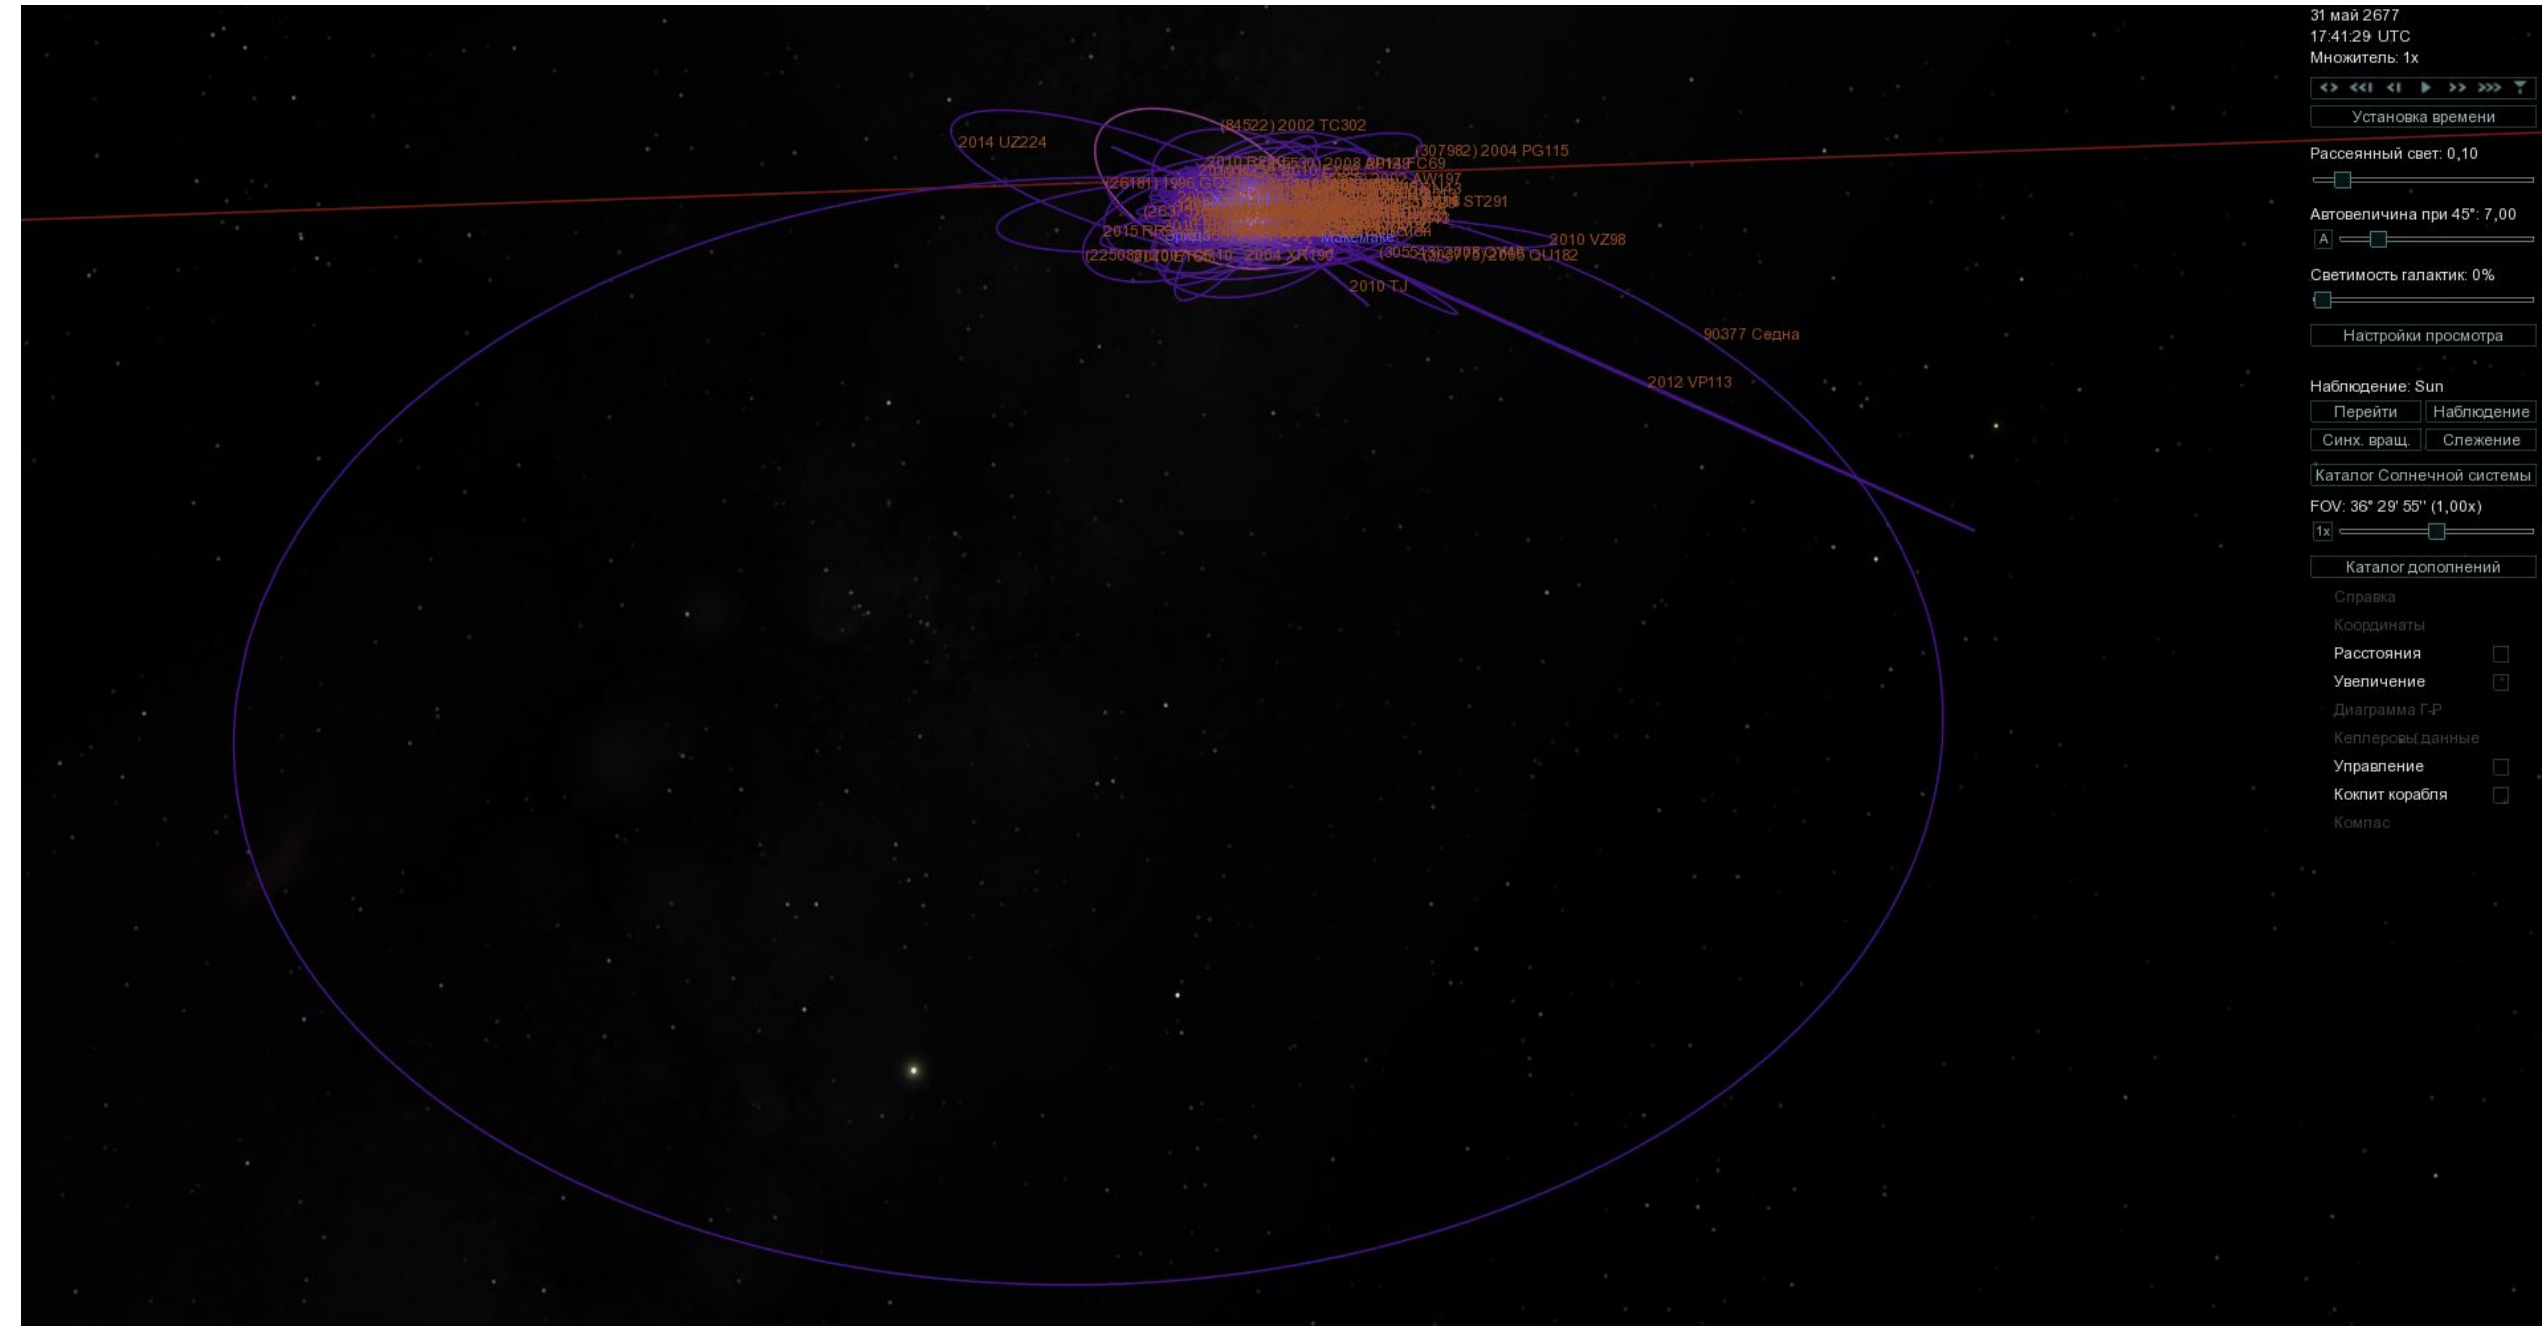

- Справка
- Координаты
- Расстояния
- Увеличение
- Диаграмма Г-Р
- Кеплеровы данные
- Управление
- Кокпит корабля
- Компас

19 сен 3501  
 17:28:02 UTC  
 Множитель: 1x

Установка времени

Рассеянный свет: 0,10

Установка времени

Рассеянный свет: 0,10

Автовеличина при 45°: 7,00

Светимость галактик: 0%

Настройки просмотра

Наблюдение: Sun

Перейти Наблюдение

Синх. вращ. Слежение

Каталог Солнечной системы

FOV: 36° 29' 55" (1,00x)

Каталог дополнений

Справка

Координаты

Расстояния

Увеличение

Диаграмма Г-Р

Кеплеровы данные

Управление

Кокпит корабля

Компас

Презентацию сделала Стрекалова Елена